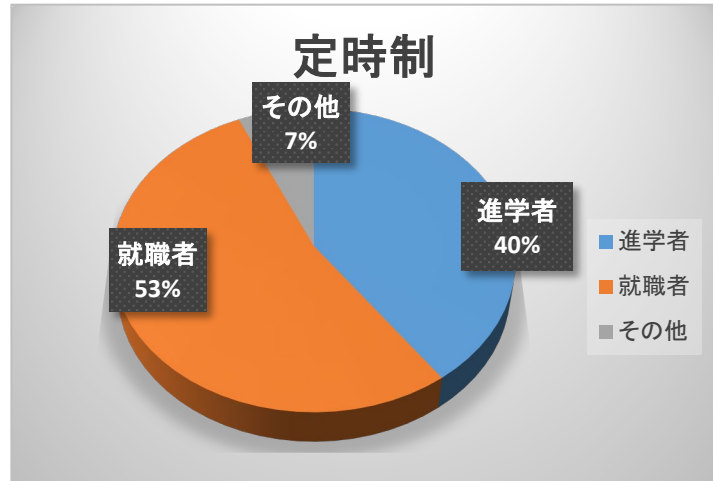

# 本校卒業生の進路合格内定状況

令和4年4月5日現在

令和3年度卒業生進路内定状況

課程	卒業者	進学者	就職者	その他
定時制(人)	45	18	24	3

課程	卒業者	進学者	就職者	その他
通信制(人)	44	10	17	17

【定時制課程・進学】(H31~R3)	
龍谷大学	関西外国語大学
人間総合科学大学(通信制)	鳥取短期大学
日本海情報ビジネス専門学校	松江総合ビジネスカレッジ
山陰中央専門大学校	松江栄養調理製菓専門学校
島根歯科技術専門学校	京都芸術デザイン専門学校
大阪ウェディング&ブライダル専門学校	関西健康科学専門学校
鳥取県立産業人材育成センター倉吉校	鳥取県立農業大学校
鳥取県立産業人材育成センター米子校	米子ファッションビジネス学園
にちなん中国山地林業アカデミー	