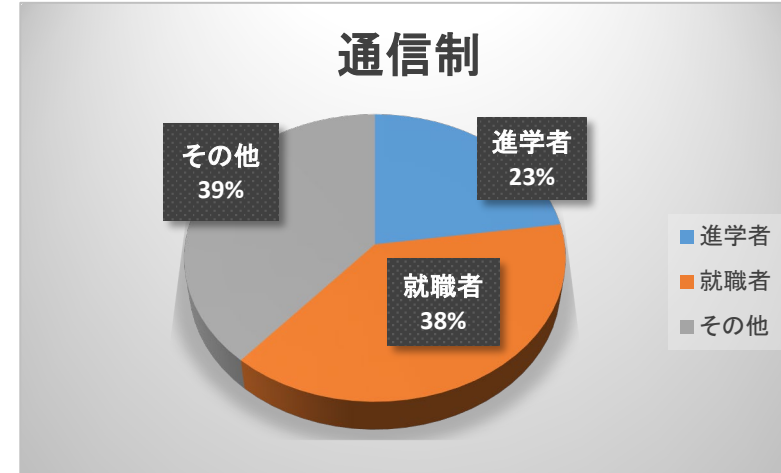

# 本校卒業生の進路合格内定状況

令和4年4月5日現在

令和3年度卒業生進路内定状況

課程	卒業者	進学者	就職者	その他
定時制(人)	45	18	24	3

課程	卒業者	進学者	就職者	その他
通信制(人)	44	10	17	17

【定時制課程・進学】(H31~R3)	
龍谷大学	関西外国語大学
人間総合科学大学(通信制)	鳥取短期大学
日本海情報ビジネス専門学校	松江総合ビジネスカレッジ
山陰中央専門大学校	松江栄養調理製菓専門学校
島根歯科技術専門学校	京都芸術デザイン専門学校
大阪ウェディング&ブライダル専門学校	関西健康科学専門学校
鳥取県立産業人材育成センター倉吉校	鳥取県立農業大学校
鳥取県立産業人材育成センター米子校	米子ファッションビジネス学園
にちなん中国山地林業アカデミー	