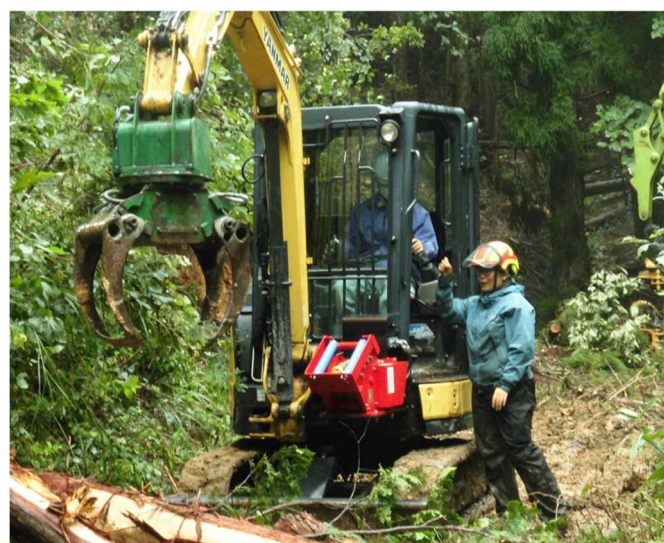

プロフェサ操作の様子