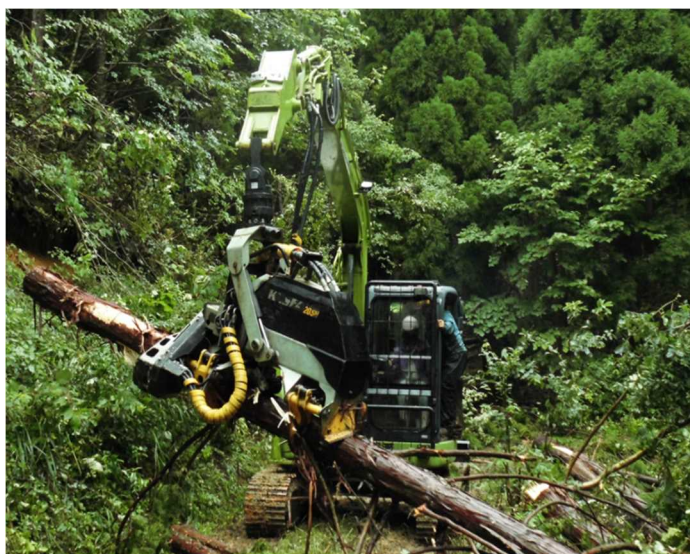

アグリ系列デュアルシステム

アグリライフ系列3年次の「森林応用」選択生4名が
にちなん中国山地林業アカデミーで、高性能林業機
械の操作を体験しました。

ハーベスタ、プロフェサ、フォワーダの3つの機械に
乗り、指導を受けながら操作しました。ハーベスタで
は苦戦をしながら、丸太をつかみ、枝を落とし、3mに
玉切りしていきました。チェーンソーでの作業と比べ、
機械の効率性に快さを感じたようでした。

降雨の心配もありましたが、充実した体験になりまし
た。