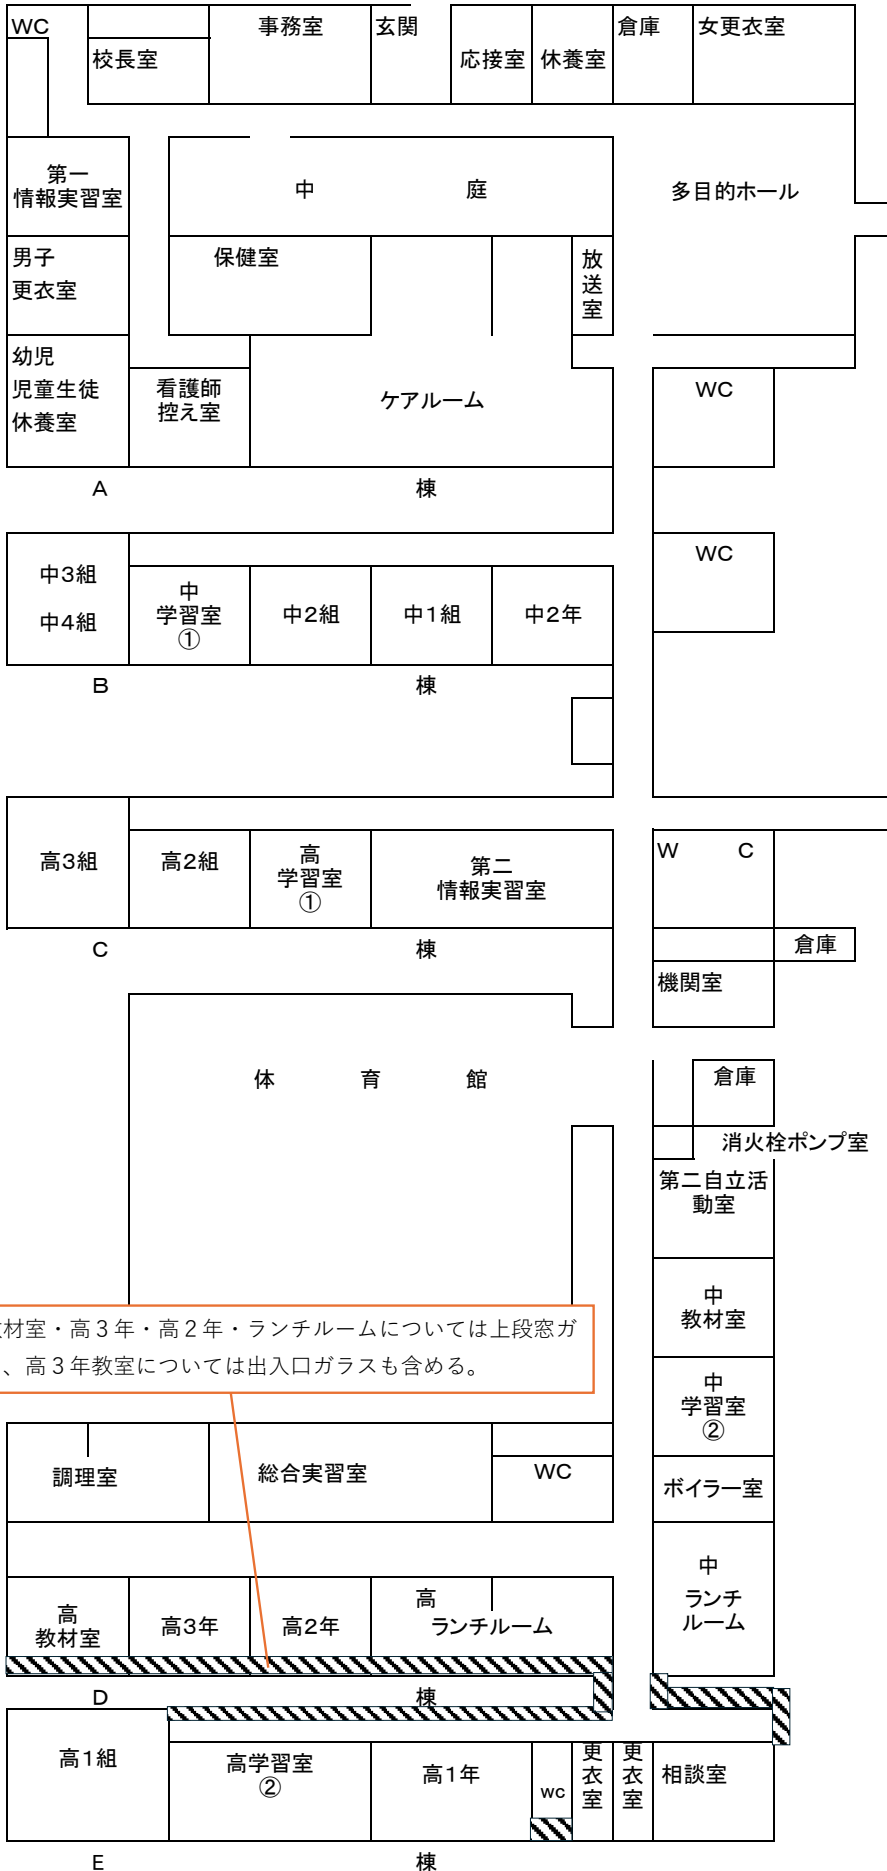

令和6年度 校舎配置図

鳥取県立皆生養護学校

高教材室・高3年・高2年・ランチルームについては上段窓ガラス、高3年教室については出入口ガラスも含める。