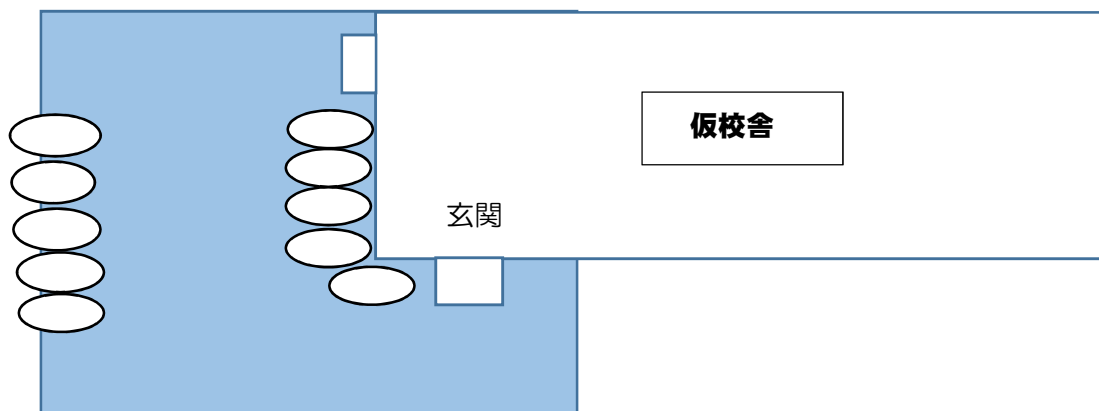

地域の皆様
保護者の皆様

令和5年8月28日

八頭町立郡家東小学校
校長 盛田 里美

仮校舎に関するお知らせ

残暑の候、保護者の皆様におかれましてはますますご健勝にてお過ごしのことと拝察いたします。

本日より、仮校舎にて新学期がスタートしました。車の駐車スペースなど、仮校舎に関する新しい約束事についてお知らせいたします。ご協力よろしく願いいたします。

* 駐車スペースについて

○上記のアスファルト部分にとめることができます。

※玄関前は短時間の停車のみに限ります。

※給食シャッターの前は、給食車が出入りするのでとめないでください。ただし、朝10時まであるいは、午後3時以降ならとめてもだいじょうぶです。

○校庭の道路側は職員の駐車スペースになっています。空いている場合はそちらを使っていただいてもかまいません。

* 車の通行について

○学校への出入りは校庭横の出入り口を使ってください。校庭を通ることになりますので、校地内では児童や他の車両等に十分気をつけて徐行をお願いします。今までの正門から入ることができるのは、給食車と、登下校の児童のみとなっています。※正門付近は工事車両が通行するためですので、日曜日や夜間等、工事がストップしている際はこれに限られません。

* 玄関について

○児童玄関と職員および来客用玄関はいっしょです。職員室が遠くお手数をおかけしますが、ご来校の際は必ず職員室にお声かけください。(今後、来客対応のためのインターフォンをつけていただく予定です。)