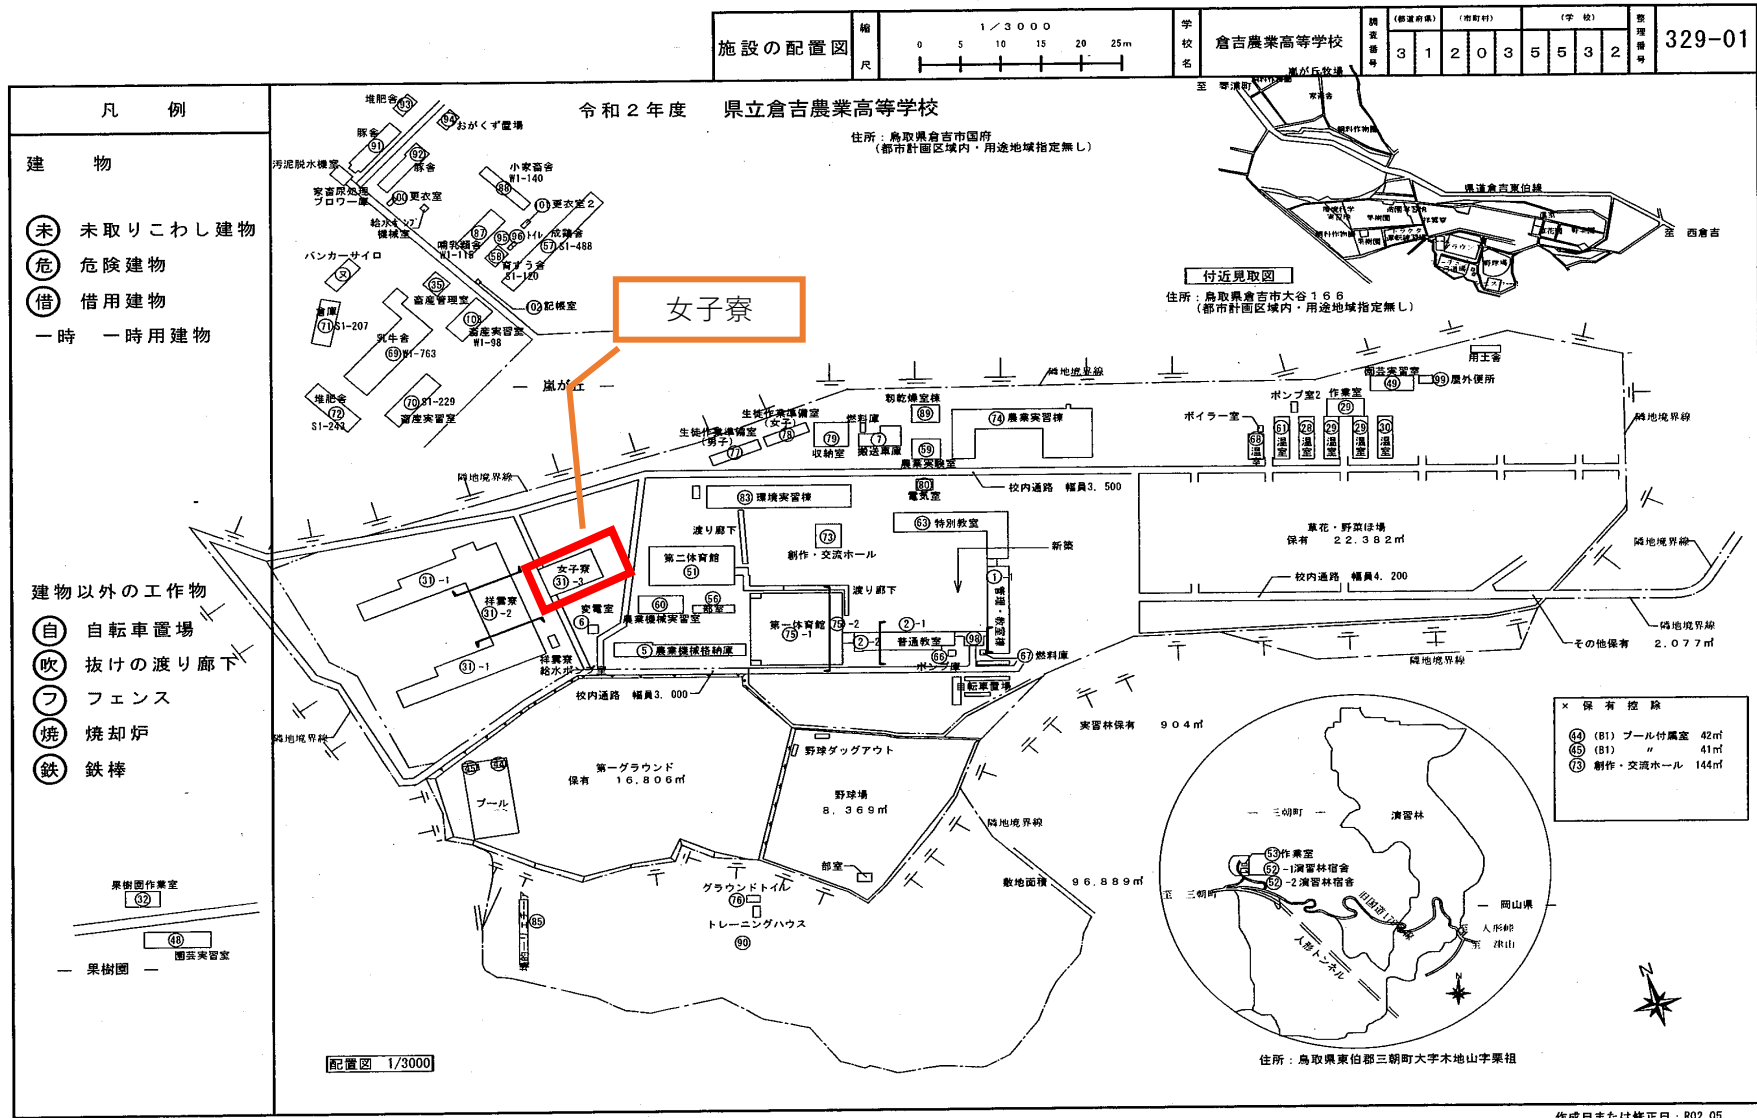

倉吉農業高等学校 女子寮位置図

女子寮受水槽給水ポンプ