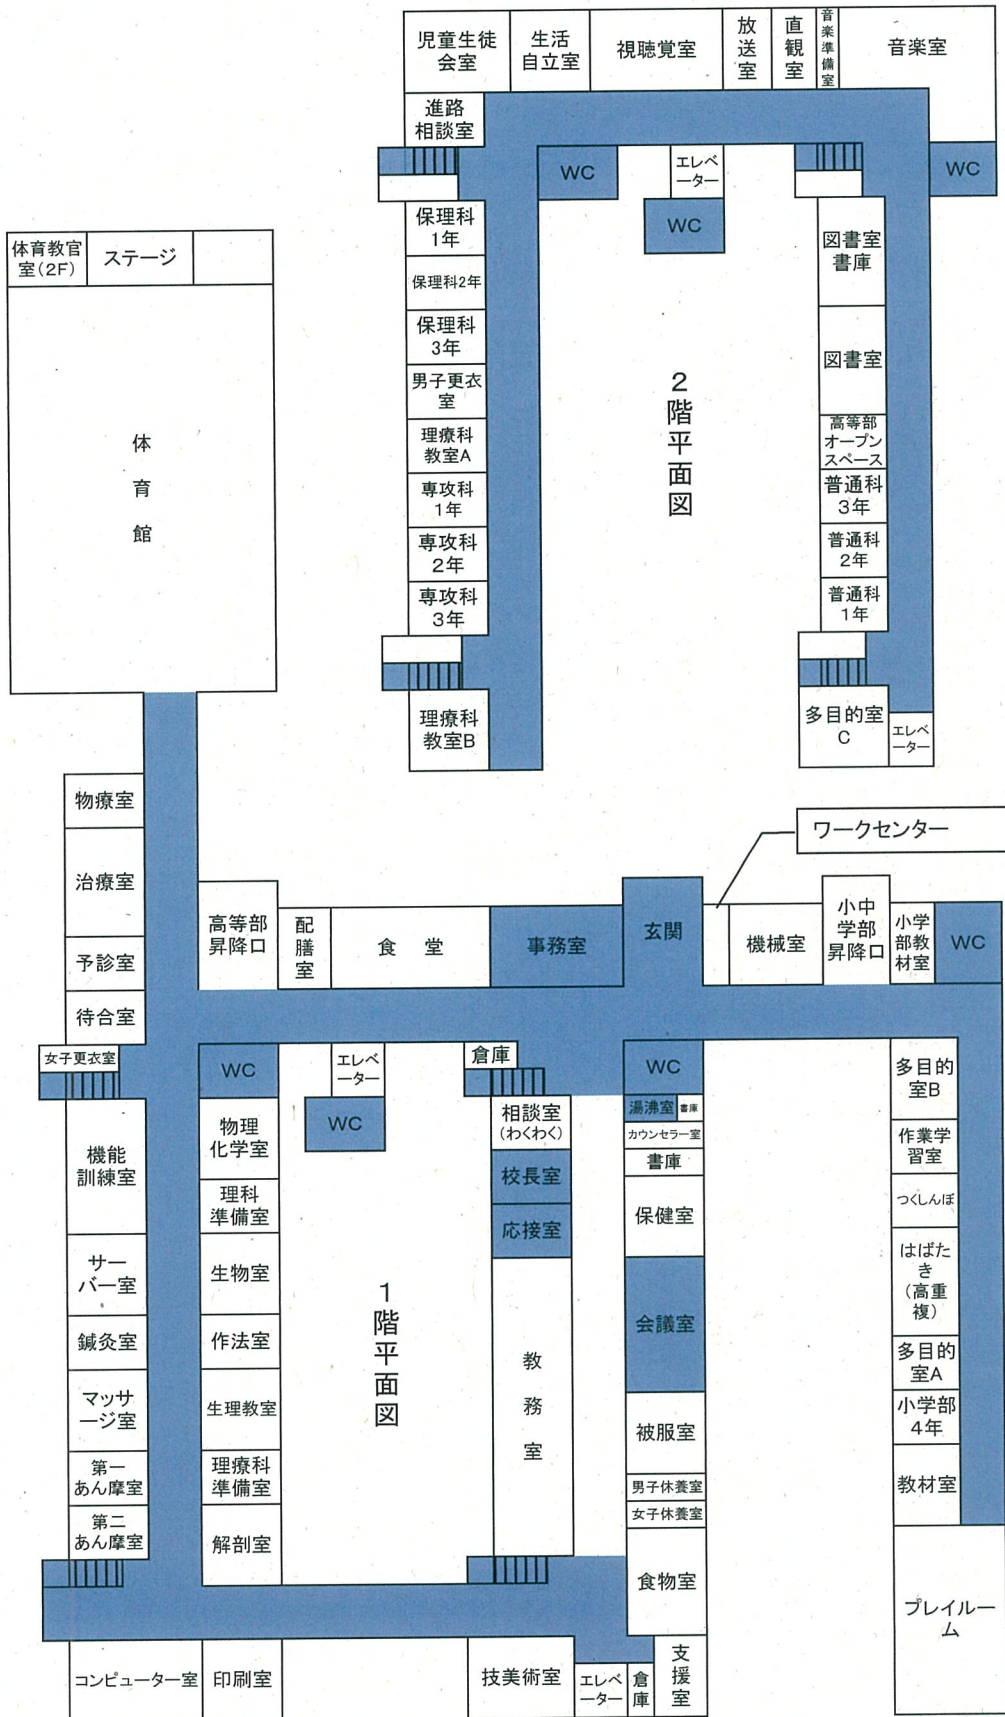

鳥取盲学校校舎平面図【日常清掃】

鳥取盲学校校舎平面図【8月】

鳥取盲学校校舎平面図【3月】

鳥取盲学校校舎平面図【エアコン】

計96台