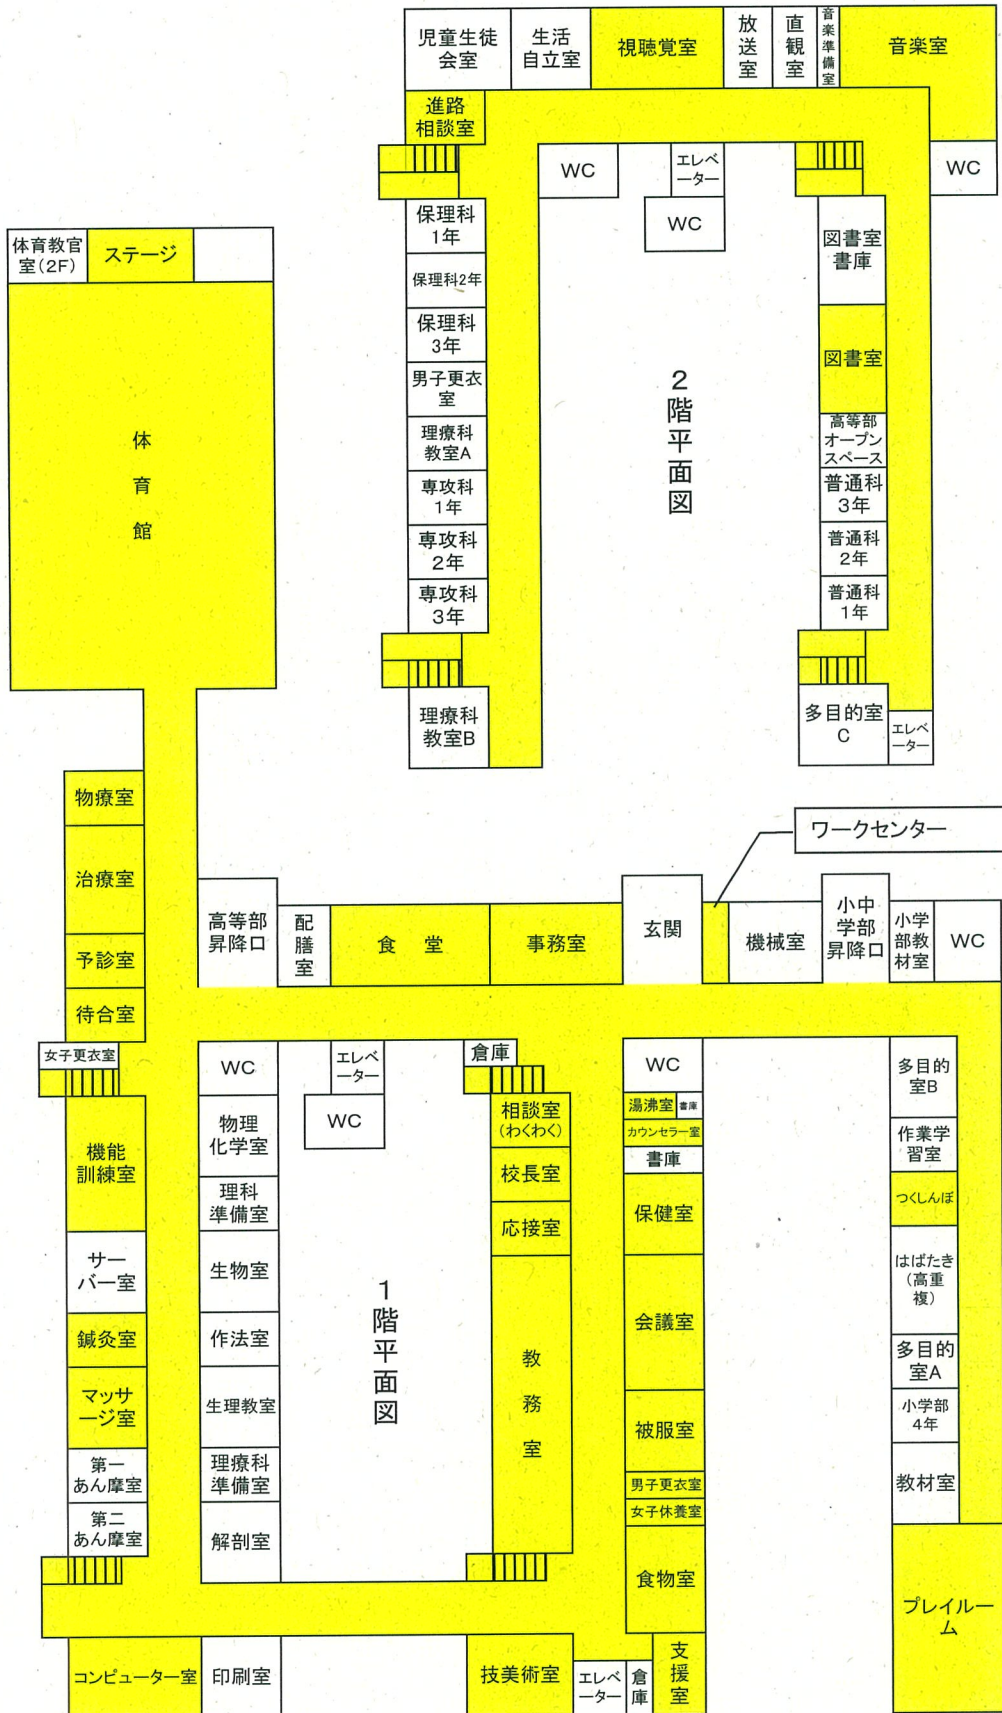

鳥取盲学校校舎平面図【日常清掃】

鳥取盲学校校舎平面図【8月】

鳥取盲学校校舎平面図【3月】

鳥取盲学校校舎平面図【エアコン】

計96台