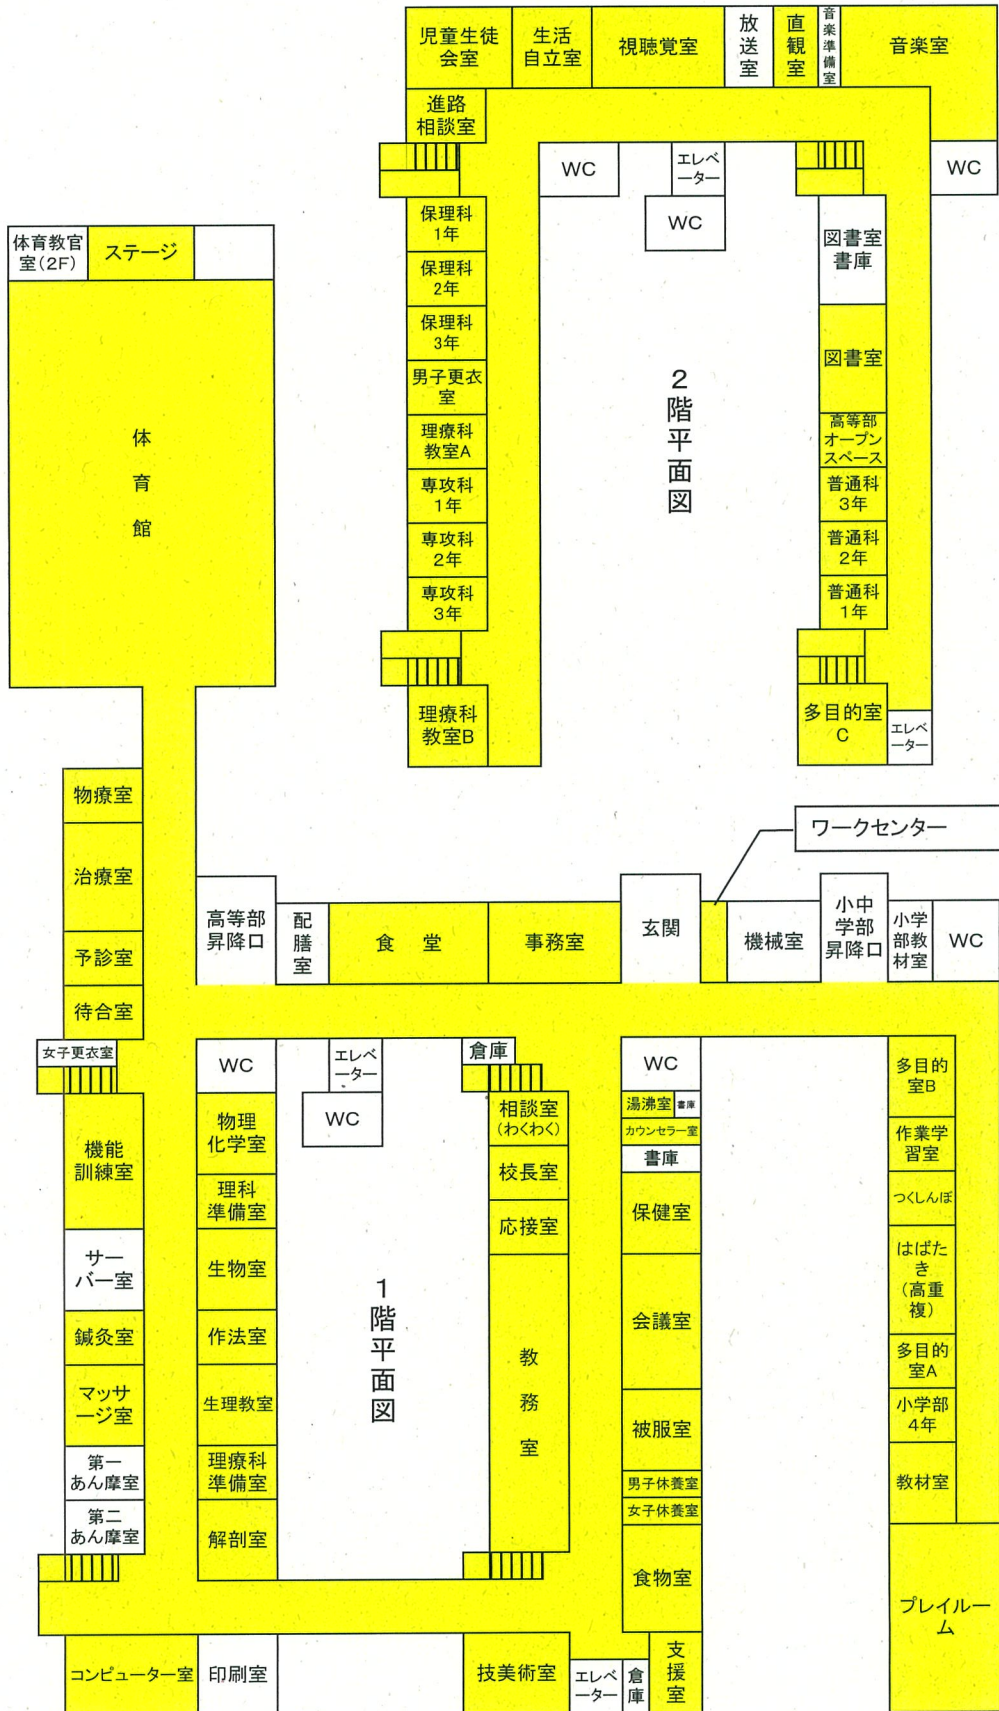

鳥取盲学校校舎平面図【日常清掃】

鳥取盲学校校舎平面図【8月】

鳥取盲学校校舎平面図【3月】

鳥取盲学校校舎平面図【エアコン】

計96台